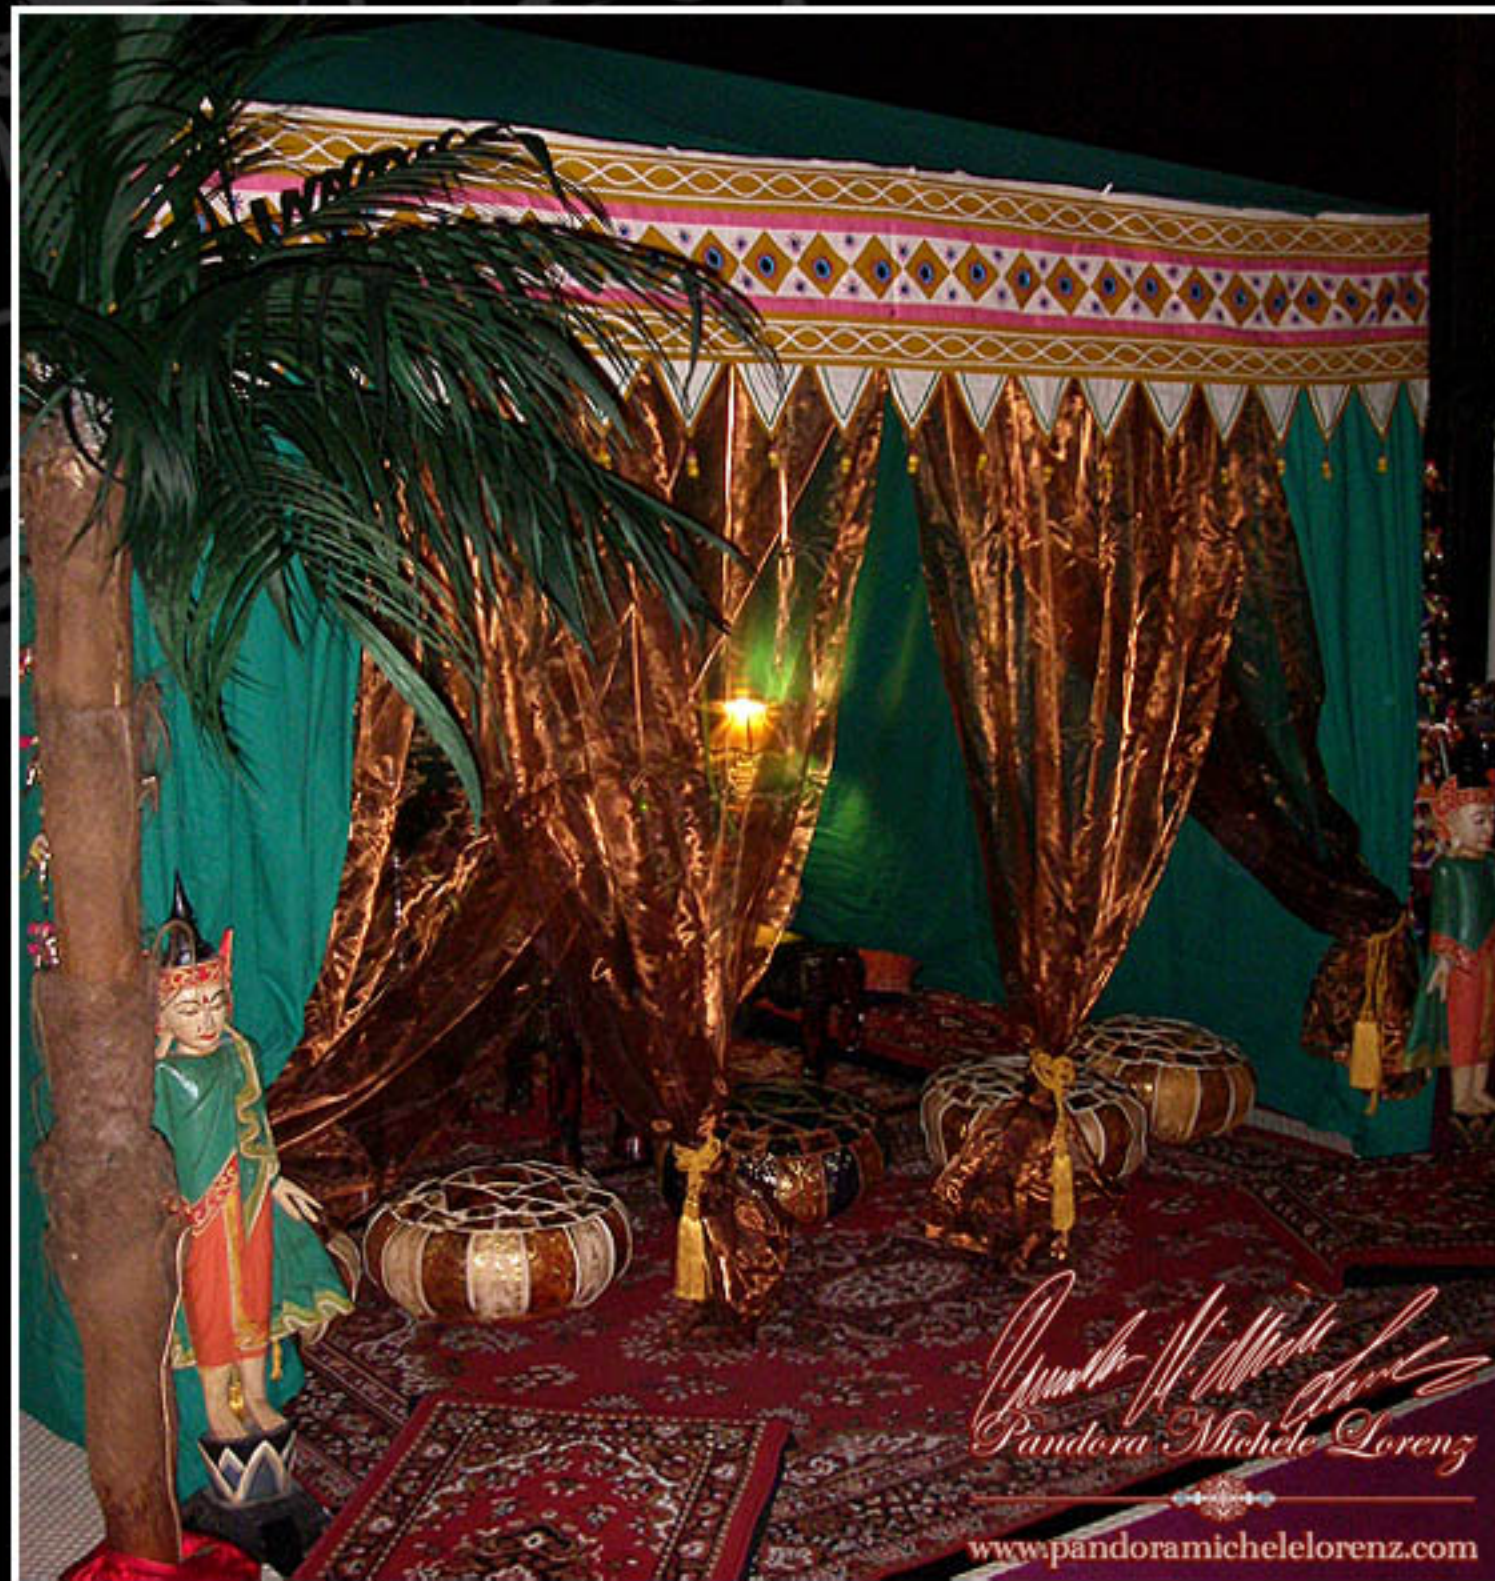

Pandora Michele Lorenz
Pandora Michele Lorenz

Mittleres Zelt - komplett dekoriert und eingerichtet!

Farbe: Mintgrün & Goldbraun.

Zelt Maße: Länge 3,00 m x Breite 3,00 m und 2,60 m Höhe.

Zelt mit Zelthimmel im inneren!

Deko Zelt geeignet für: Indoor.

Wahlweise buchbar mit Standard oder Luxus Dekorationsvariante!

Luxus Variante - 9 m² bis ca. 20 m².

Benötigte Aufbaufläche: 3 x 3 m bis ca. 4 x 5 m.

*Mit besonders aufwendige, luxuriöse, prachtvoll und wertvolle
Dekorationselemente im Antik Design, wunderschön eingerichteter
großer Lounge Bereich vor dem Zelt, mit Echtblatt Palmen, ...*

Standard Variante - ca. 9 m².

Benötigte Aufbaufläche: 3 x 3 m.

*Mit Standard Dekorationselementen (Qualitäts-, Material- &
optische Unterschiede), ohne Lounge Bereich vor dem Zelt.*