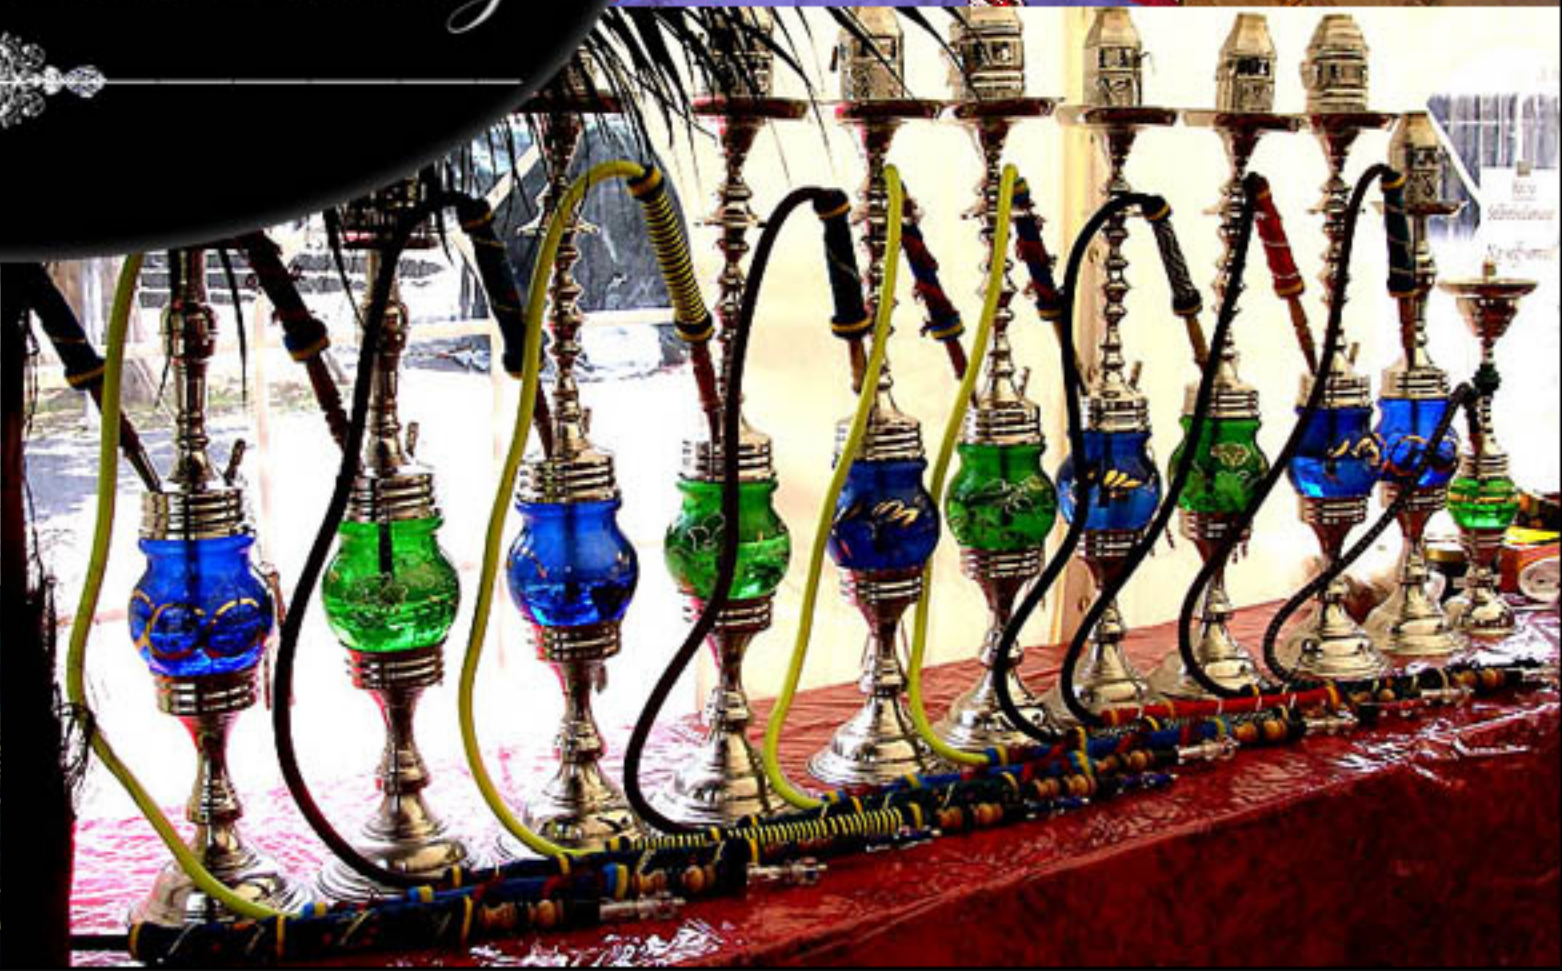

*Pandora Michele Lorenz*

*Pandora Michele Lorenz*

*Wasserpfeifen! Identische wie im Film "Sex & the City 2"!*

*Pandora Michèle Lorenz*